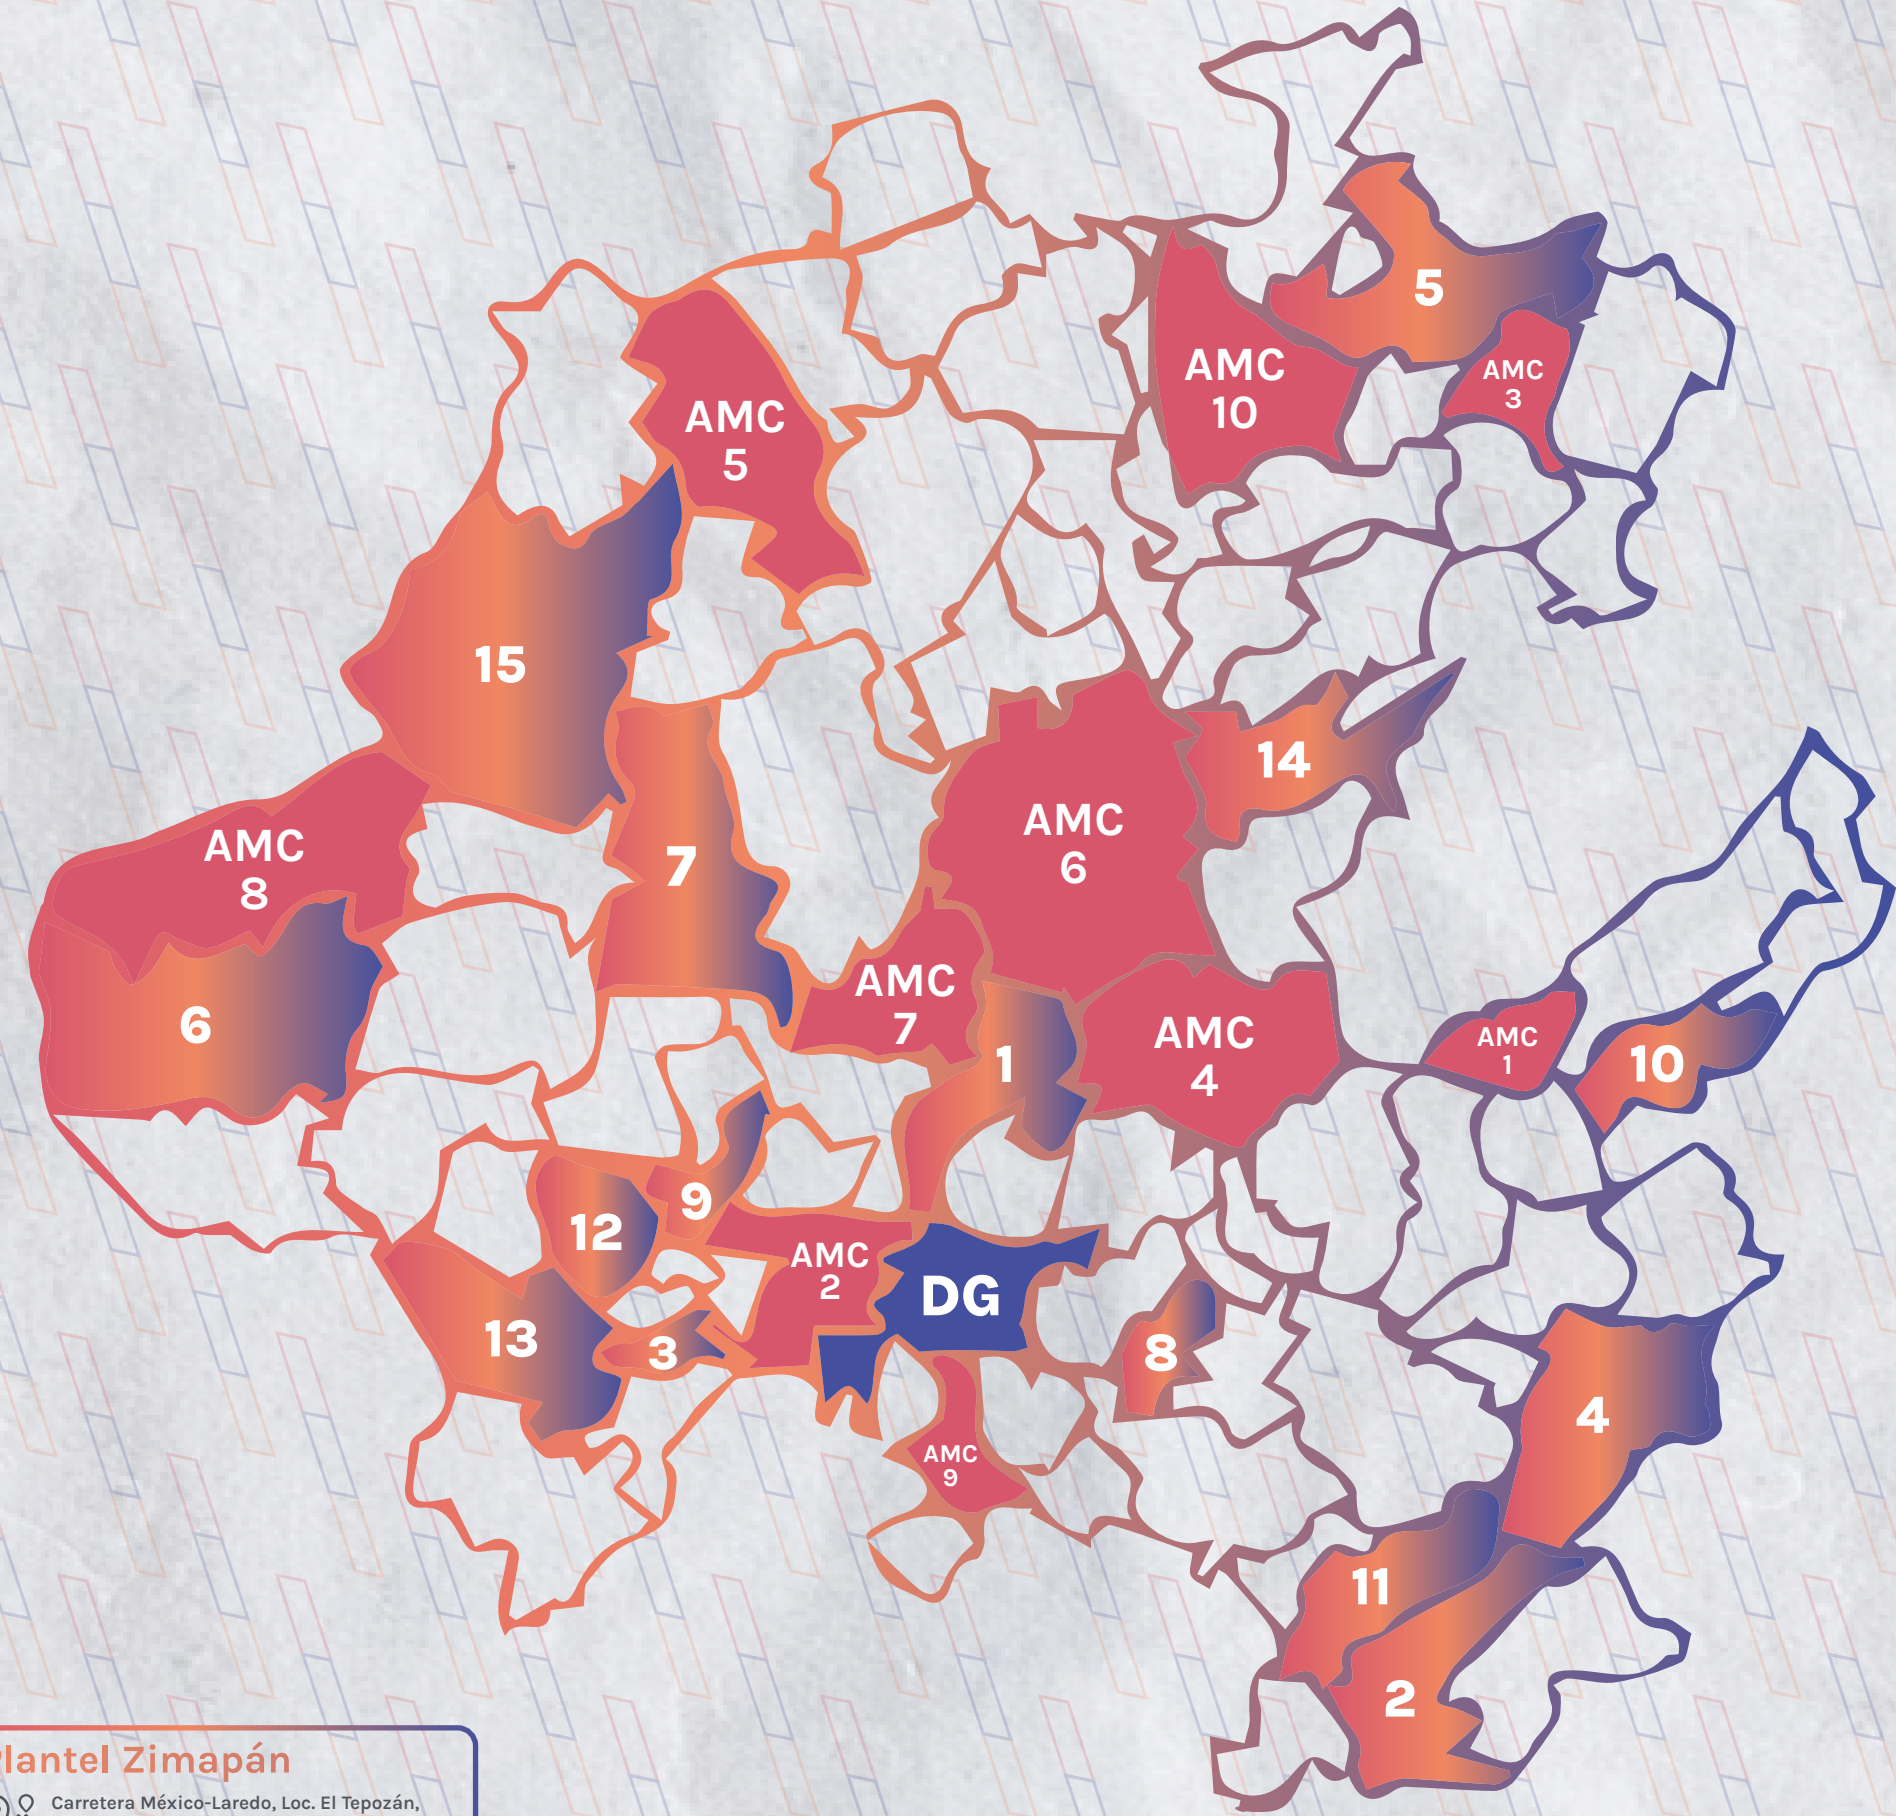

DIRECTORIO

Dirección General
 Circuito Ex Hacienda La Concepción, Lote 17, Edificio "C", San Juan Tilcuautla, San Agustín Tlaxiaca, México, 42160.
 771 717 40 50 | direcciongeneral@icathi.edu.mx | IcathiOficial